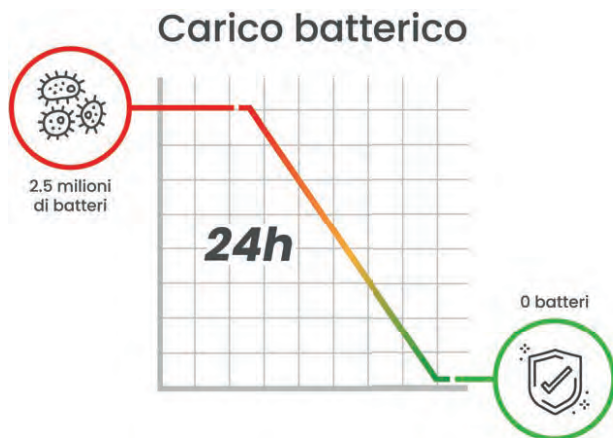

Long Life

Long Life ArgentoVivo è la linea di porte antibatteriche nata per soddisfare la grande richiesta da parte del mercato di avere un prodotto in grado di proteggere dai batteri gli ambienti di casa.

Il trattamento che rende antibatterica la superficie delle porte

Dall' 1 gennaio 2021, i decorativi della collezione Long Life sono realizzati con l'utilizzo del trattamento ArgentoVivo, metodo che attraverso una copertura della superficie con ioni d'argento, la rende antibatterica.

Ma attenzione alle imitazioni!

Su ogni porta antibatterica trovi il sigillo elettronico. Attraverso il tuo smartphone scopri il progetto da cui nasce ogni porta LongLife!

Long Life 3D visual

Per ogni decorativo è presente un QR Code. Inquadrarlo con la fotocamera del tuo smartphone per vivere un'esperienza tridimensionale e apprezzare il decorativo a 360°.

LONG LIFE 3D